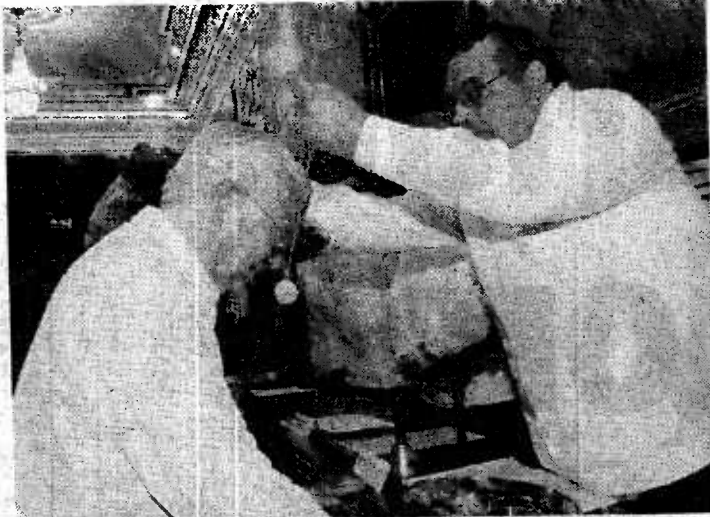

# Reconocen la labor de don Adolfo Patrón

JOSE ACOSTA

Julia Patjane

**D**entro del marco del 98 aniversario de la Liga de Acción Social, la noche de ayer se entregó la medalla "Gonzalo Cámara Zavala" a don Adolfo Patrón Luján, reconocido por su labor en la educación y actualmente al frente del Patronato de la Orquesta Sinfónica de Yucatán.

La entrega de la medalla Gonzalo Cámara Zavala es toda una tradición entre los integrantes de la Liga de Acción Social, año con año se otorga como reconocimiento a personajes que han colaborado con la promoción educativa y cultural del estado, como el padre Genaro Cervera, Lilia Andrés Catrif, Aída Marín de Molina, Carlos Avilés Cuevas, Raúl Casares G. Cantón, entre otras reconocidas personalidades.

El Salón de la Historia del Palacio de Gobierno, donde se realizó el acto, albergó diversas personalidades del medio, entre éstos, Alfredo Dájer Abimerhi, rector de la Universidad Autónoma de Yucatán, Héctor Navarrete, presidente de la Liga de Acción Social, Daniel Avilés, Domingo Rodríguez, Orlando Cámara García, Gloria Vargas y Vargas y demás integrantes de la Liga.