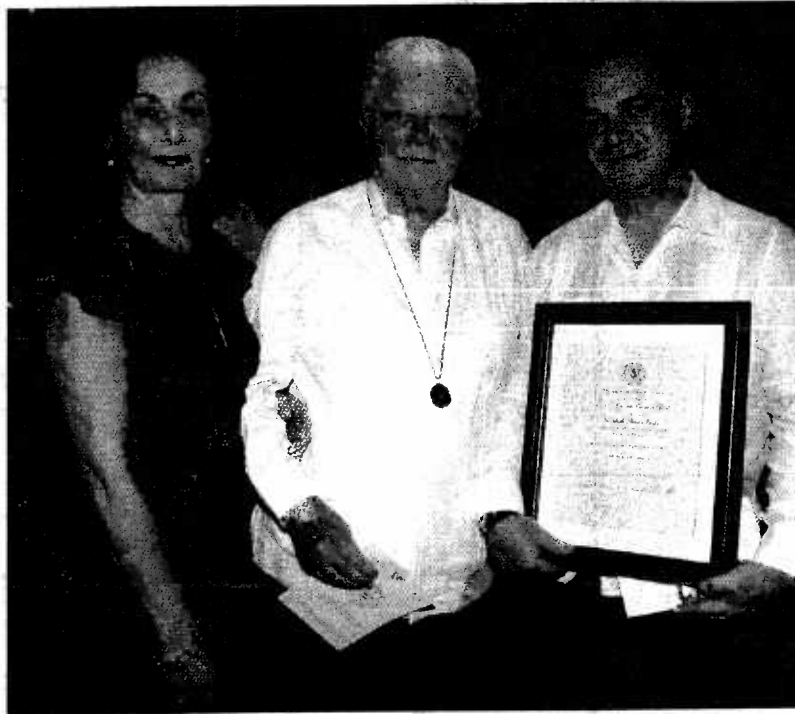

SOCIALES

ENTREGAN LA MEDALLA "GONZALO CÁMARA ZAVALA"

La Liga de Acción Social entregó la noche del jueves 1, en el Salón de la Historia del Palacio de Gobierno, la medalla "Gonzalo Cámara Zavala" de 2006 al señor Adolfo Patrón Luján. La presea se otorga cada año a yucatecos que por su trayectoria laboral y social son ejemplo de dedicación, trabajo y servicio.

Adolfo Patrón Luján con su esposa, Margarita Molina Zaldívar, y Juan Felipe Patrón Galindo

Sobre estas líneas, Verónica Molina Seguí, Carmen Cecilia Molina Villares y Mauricio Schirp Pa-